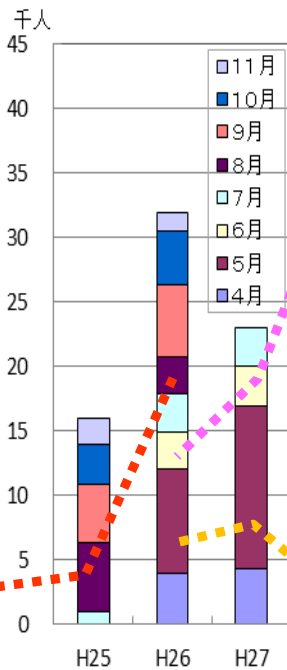

町場地区園地が2周年を迎えました(^_^)v

御所湖まつりで夜遅くまで熱く賑わった翌日の7月27日は、「町場地区園地」の2歳の誕生日。皆様のおかげで多くのお客様を迎えております。ありがとうございます。

70,780 人の方々が来園！ 6,936 人がバーベキューを楽しむ！

岩手山と御所湖を背景にしたお花畑が人気です

8月中旬～キバナコスモスが見頃

町場地区園地来園者数

6月中～見頃：ラベンダー育成中
H26.6、H27.6 各年 300 本植栽
(トヨペットふれあいグリーンキャンペーンにて)

5月上旬～菜の花が見頃

町場BBQ利用者数

バーベキューも大人気！

ふわふわドームは雲の上？

2年間に寄せられた、利用した皆さんの声をいかしながら、これからも成長を続ける「町場地区園地」にどうぞご期待ください！

お知らせ
夏休み水辺観察会

開催日時：平成 27 年 8 月 9 日(日) 10:00～12:00

集合場所：御所湖広域公園 町場地区園地センターハウス前駐車場