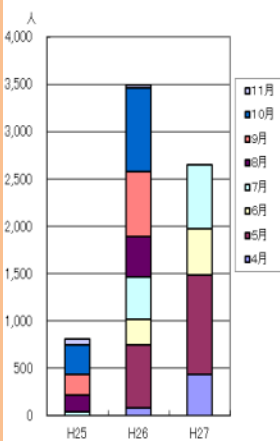

町場地区園地が2周年を迎えました(^_^)v

御所湖まつりで夜遅くまで熱く賑わった翌日の7月27日は、「町場地区園地」の2歳の誕生日。皆様のおかげで多くのお客様を迎えております。ありがとうございます。

70,780 人の方々が来園！ 6,936 人がバーベキューを楽しむ！

岩手山と御所湖を背景にしたお花畑が人気です

8月中旬～キバナコスモスが見頃

町場地区園地来園者数

6月中～見頃：ラベンダー育成中
H26.6、H27.6 各年 300 本植栽
(トヨペットふれあいグリーンキャンペーンにて)

5月上旬～菜の花が見頃

町場BBQ利用者数

バーベキューも大人気！

ふわふわドームは雲の上？

2年間に寄せられた、利用した皆さんの声をいかしながら、これからも成長を続ける「町場地区園地」にどうぞご期待ください！

お知らせ
夏休み水辺観察会

開催日時：平成 27 年 8 月 9 日(日) 10:00～12:00

集合場所：御所湖広域公園 町場地区園地センターハウス前駐車場