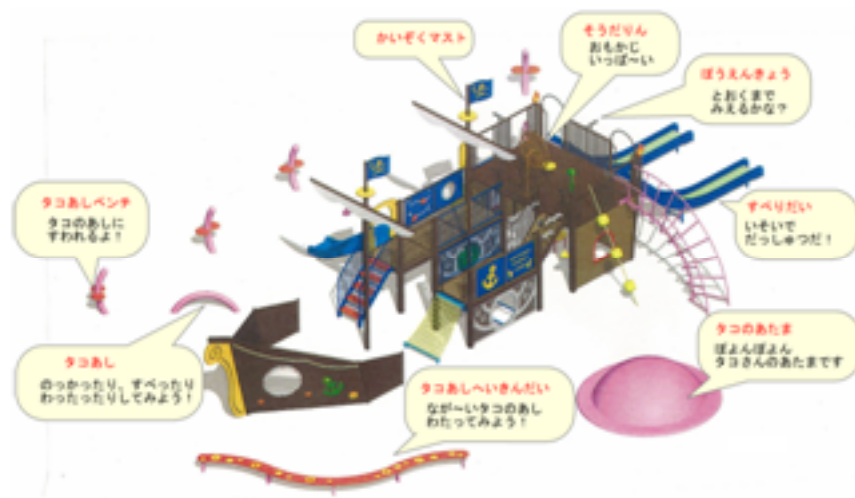

御所湖 随想

H25年4月 No.54

遊具リニューアル！

ファミリーランドの大型遊具
‘海賊船’がリニューアルして、4
月27日から利用開始しました。

今夏オープンする町場地区園地には
前号で紹介した「ふわふわドーム」の他
に右のようなコンビネーション遊具も
あります。この遊具には色々な生きもの
が隠れていますよ！見つけに来てね

乗り物広場で見つけたヨーロッパ原産の帰化雑草です。春を彩る草ですので見たこと
がある方も多いかと思いますが、葉の切れ込みが違ってきます。なお、モミジバヒメオドリコソウ
はヒメオドリコソウと朴ケガシ（在来種）との雑種？という説があります。

モミジバヒメオドリコソウ

ヒメオドリコソウ